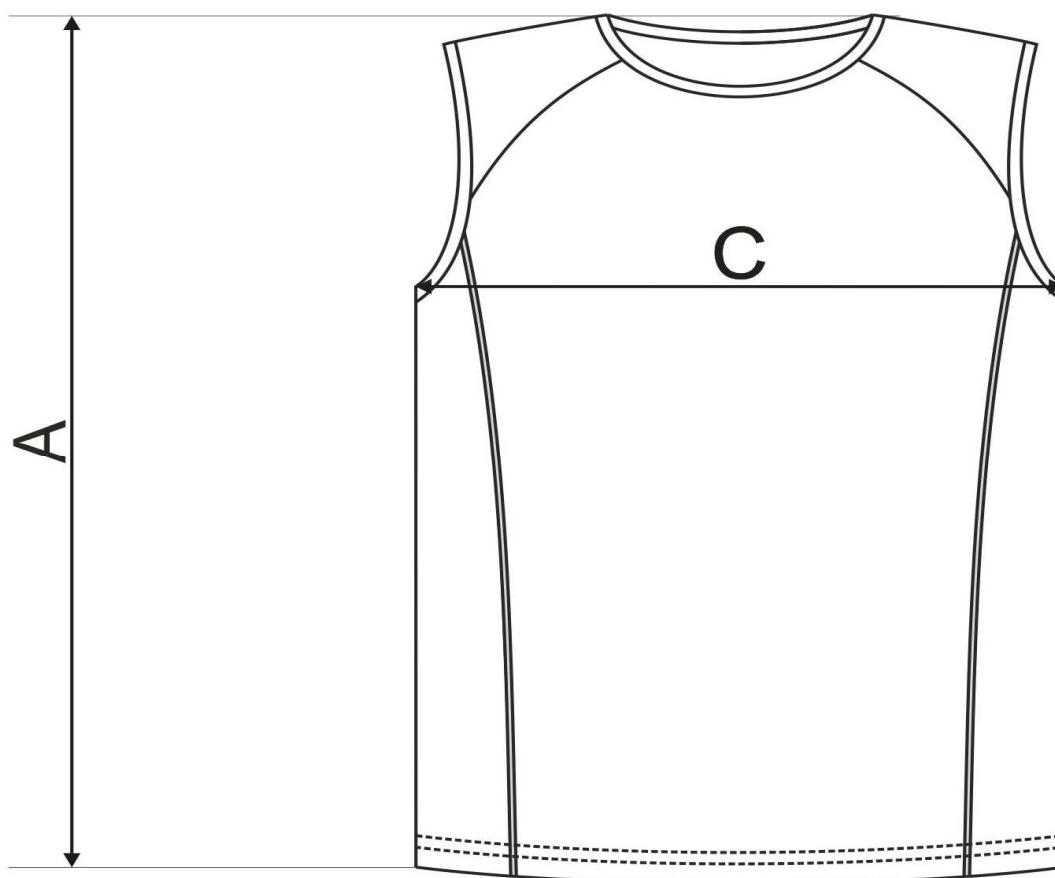

SIZE SPECIFICATION								
Commodity	Gents / Child's Top Playtime							
Code	125							
size [cm]	6	8	10	12				
A	49	53	57	61				
C	33	36	39	42				

size [cm]		S	M	L	XL	2XL	3XL	
A		67	69	71	73	75	75	
C		45	49	53	57	61,5	67,5	

All size specifications listed are in cm. Accepted tolerance of up to +/- 5%.

[ADLER E-SHOP](#)

ADLER Czech, a.s. Nový svět 199, 40007 Ústí nad Labem - Krásné Březno, Česká republika

Telephone: +420 475 240 511, Cell: +420 608 608 111, e-mail: area@adler.info

Bank account: 35-9837710267/0100, 15183153/0300