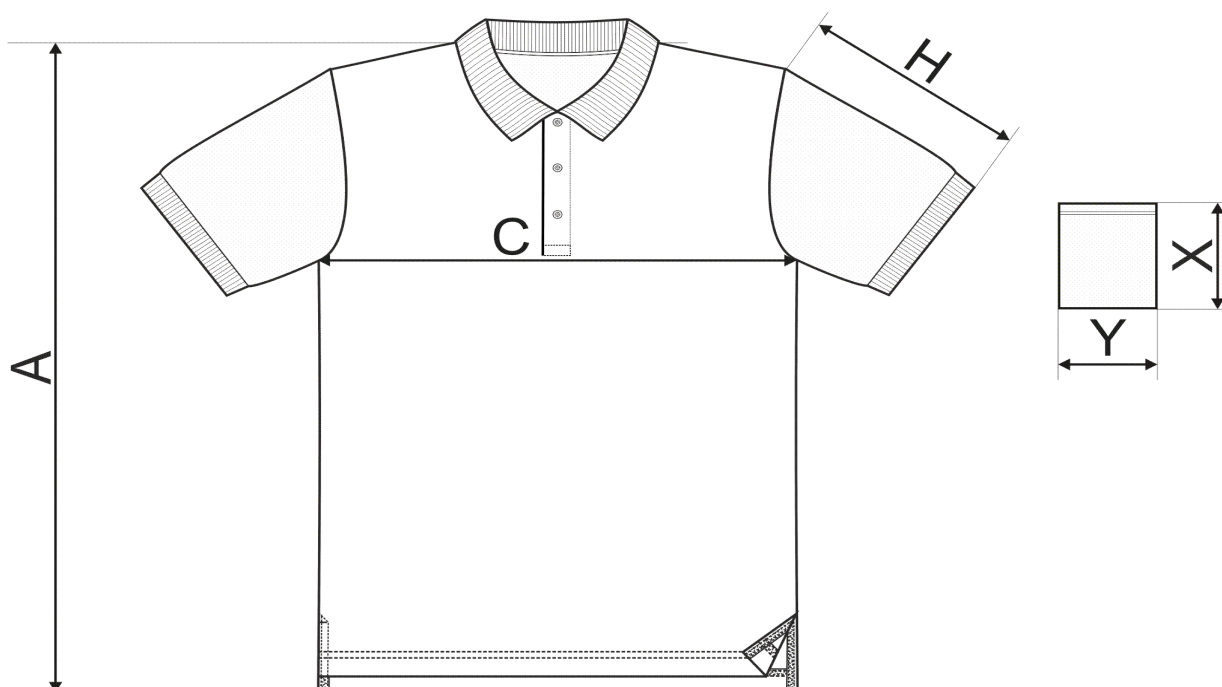

SIZE SPECIFICATION							
Commodity	Gents Pique Polo Cotton						
Code	212						
size [cm]		S	M	L	XL	2XL	
A		66	70	74	77	79	
C		48	52	55	58	61	
H		18	22	24	26	28	
X		12,5	12,5	12,5	12,5	12,5	
Y		11	11	11	11	11	

All size specifications listed are in cm. Accepted tolerance of up to + / - 5%.

ADLER E-SHOP

ADLER Czech, a.s. Nový svět 199, 40007 Ústí nad Labem - Krásné Březno, Česká republika
Telephone: +420 475 240 511, Cell: +420 608 608 111, e-mail: area@adler.info